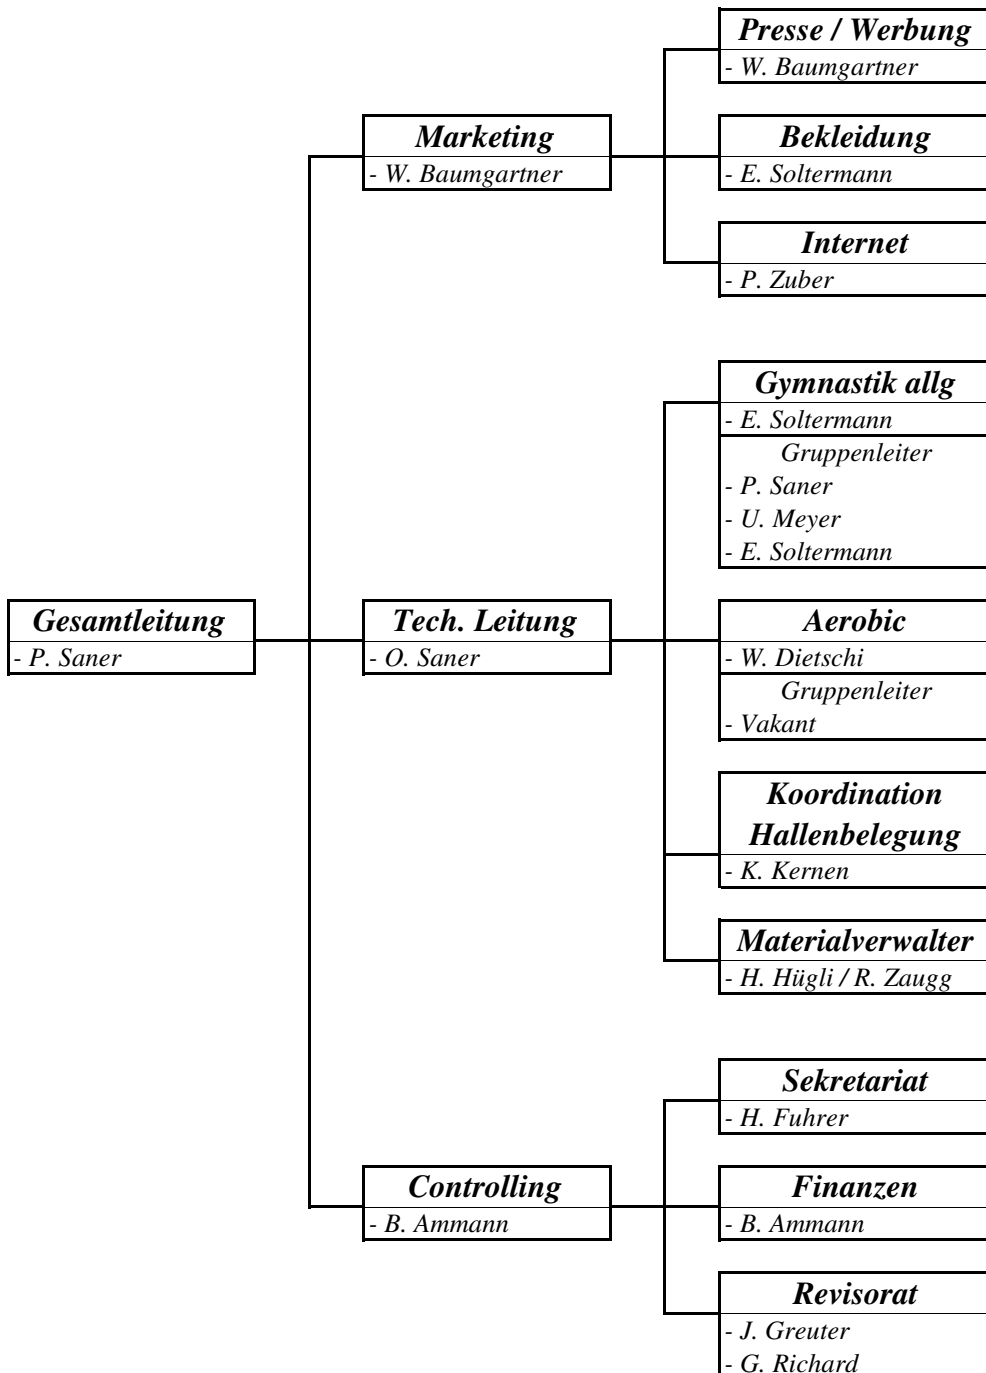

Organigramm 2010

Vorturner Einlaufen: F. Marti, U. Meyer, H. Schütz, W. Dietschi, H. Fuhrer, J. Walker, P. Egger